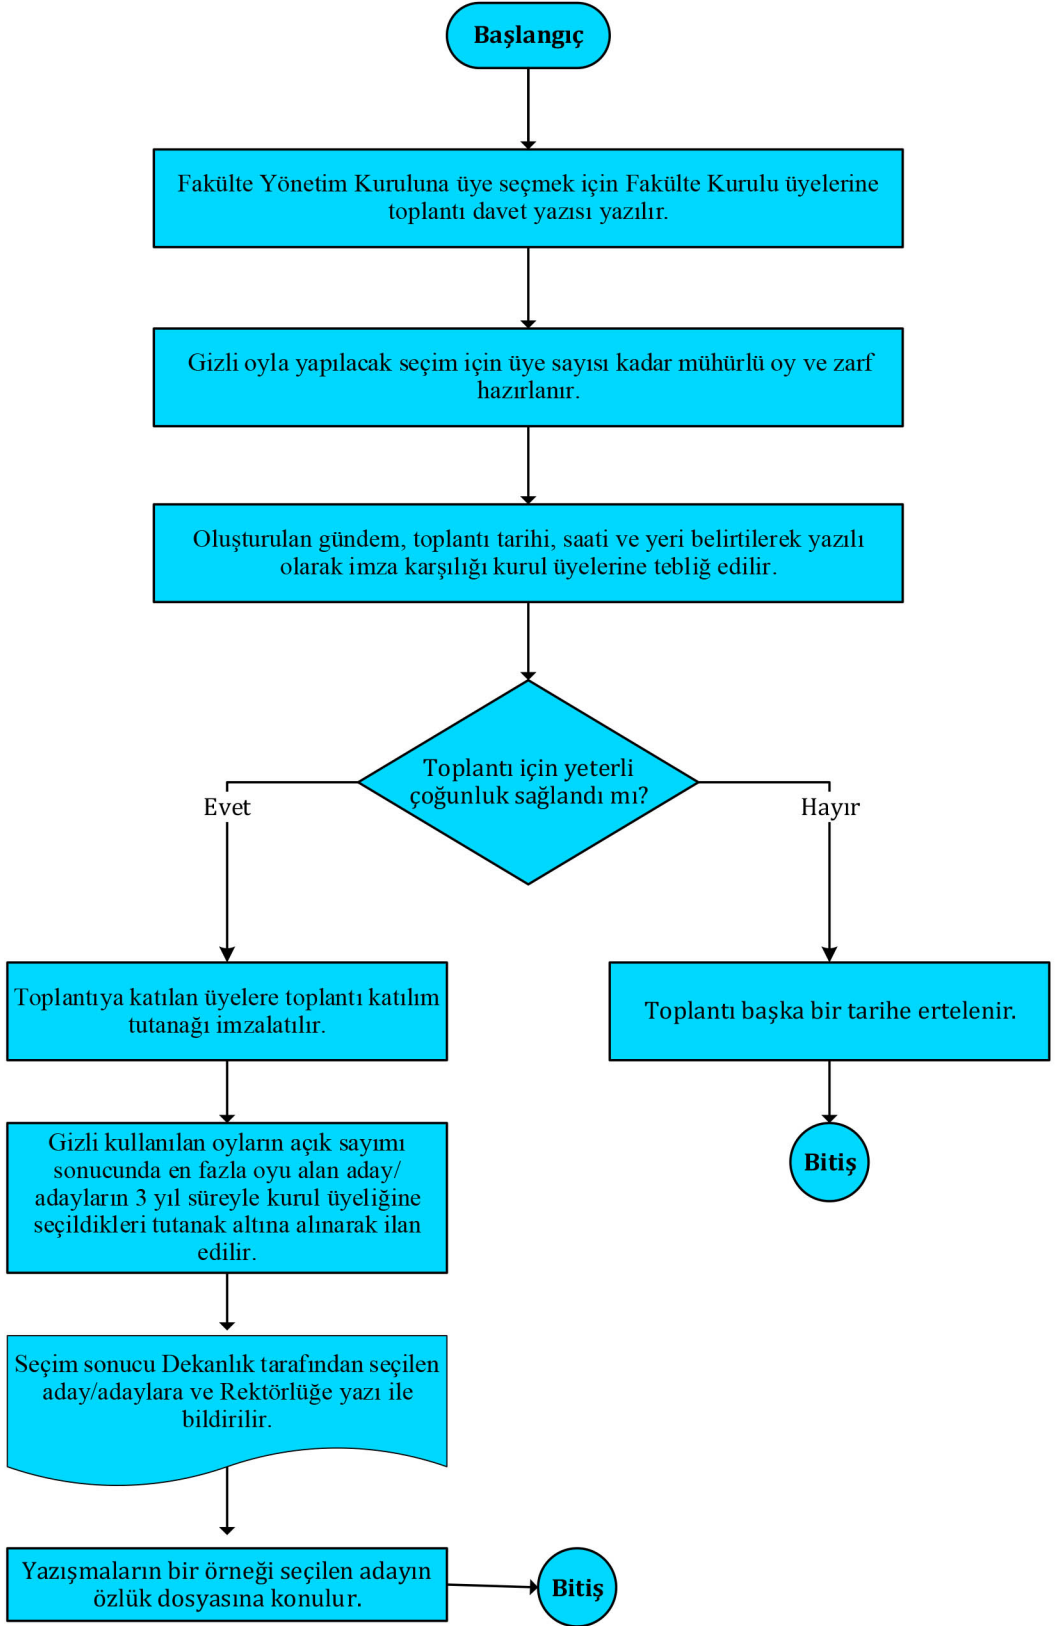

FAKÜLTE YÖNETİM KURULUNA ÜYE SEÇİMİ İŞ AKIŞI

Birimi EĞİTİM FAKÜLTESİ

Toplam Süre

Hazırlayan
Birim Kalite Komisyonu

Kontrol Eden
Birim Yöneticisi

Onaylayan
Kalite Koordinatörlüğü